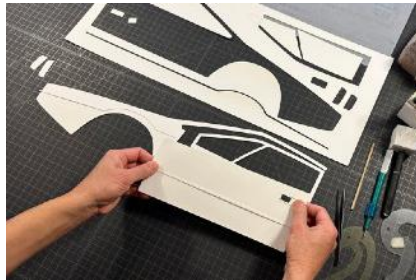

SCHULCAMPUS – AUTO SILHOUETTEN

AUTO SILHOUETTEN

Beim Kurs „Auto Silhouetten“ lernen die SchülerInnen wie sie ein Fahrzeug zweidimensional zeichnen und anschließend daraus ein Silhouettenobjekt kreieren.

Der Kurs beginnt mit einer einstündigen autohistorischen Führung durch das Nationale Automuseum mit dem Fokus „Fahrzeugdesign“. Im Rahmen der Führung sollen sich die SchülerInnen bereits ein Fahrzeug aussuchen, welches sie später als Silhouette in Pappe umsetzen möchten.

Im Anschluss an die Führung sollen die SchülerInnen zu ihrem ausgewählten Fahrzeug kurz online recherchieren, bevor sie nach der Anweisung in die Arbeitsmaterialien, Lehrblatt, Werkzeuge etc. mit der Vorgehensmethode vertraut gemacht werden. Hierbei wird ihnen Schritt für Schritt der Prozess von der Skizze bis zum Silhouettenobjekt anschaulich dargestellt.

Danach beginnen die SchülerInnen zunächst das Fahrzeug als Seitendarstellung im Massstab 1:12 auf Papier zu zeichnen. Sobald die Zeichnung fertiggestellt wurde, wird diese auf die Pappe übertragen und der Ausschneideprozess beginnt. Die fertig ausgeschnittenen Teile werden anschließend miteinander verklebt und auf einer Hintergrundpappe als Bildkomposition fixiert.