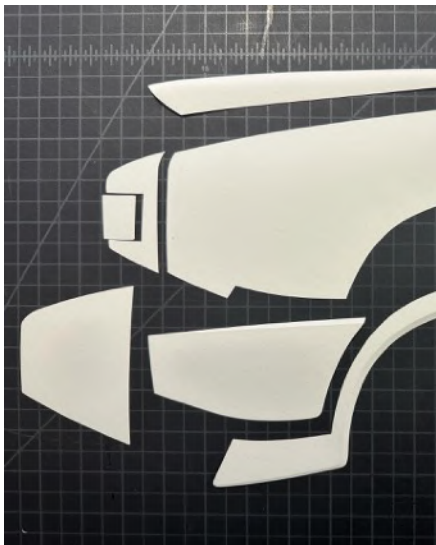

- 1 Lineal und Geodreieck
- 1 Kreppband
- 1 Metallklotz

Kursgebühren

Bitte Fragen Sie bezüglich der Kursgebühr Frau Gabriele Schüler an.
Kontaktinformationen siehe unten.

Impressionen – Zeichnung, Pappe schneiden, Modellbau